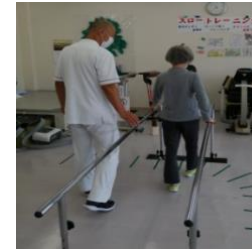

中村整形外科リハビリクリニック 通所リハビリセンター

中村整形外科リハビリクリニック通所リハビリセンターは、
「100歳を超えて人生を走れる身体づくり」
をモットーに、健康長寿（ピンピンコロリ）、アンチエイジング（抗加齢）
を理想としたトレーニングに特化した、通所リハビリテーション施設です。

★ 600個の筋肉で200個の関節をバラバラに動かし、
60兆個の細胞全てを鍛えます！

施設の特徴

中村整形外科リハビリクリニックと併設の通所リハビリセンターであり、医師・理学療法士との連携のもと、利用者様ひとりひとりの状態・課題に合わせ、理学療法士によるリハビリテーションを中心として、体操やマシンによる筋トレ、有酸素運動などを行っていただき、健康増進、機能回復を図ります。

理学療法

常駐している理学療法士により、利用者様ひとりひとりの身体状況や、生活で行いにくい動作などを評価し、その方に合ったリハビリメニューを作成します。

また、リハビリテーションを単なる機能訓練に留めず、

- ① 利用者様が日常生活を「安全に・安心に・安定して」行えるようにします。
- ② その人らしい人生を送れるようにします。
- ③ 利用者様のADLの向上⇒QOLの向上を目指します。

体操

中村式生物進化体操、ゆる体操など、独自に考え出した体操にてウォーミングアップ、クールダウンを行い、コンディションを整えます。

マシントレーニング

油圧式のマシンを採用しています。筋肉や関節に対する負担が少なく、安全に無理せず運動が行っていただけます。

有酸素運動

トレッドミル

ニューステップ

エアロバイク

トレッドミル、ニューステップ、エアロバイクの3種類の有酸素マシンを揃えており、持久性の向上を図ることができます。

歩行練習